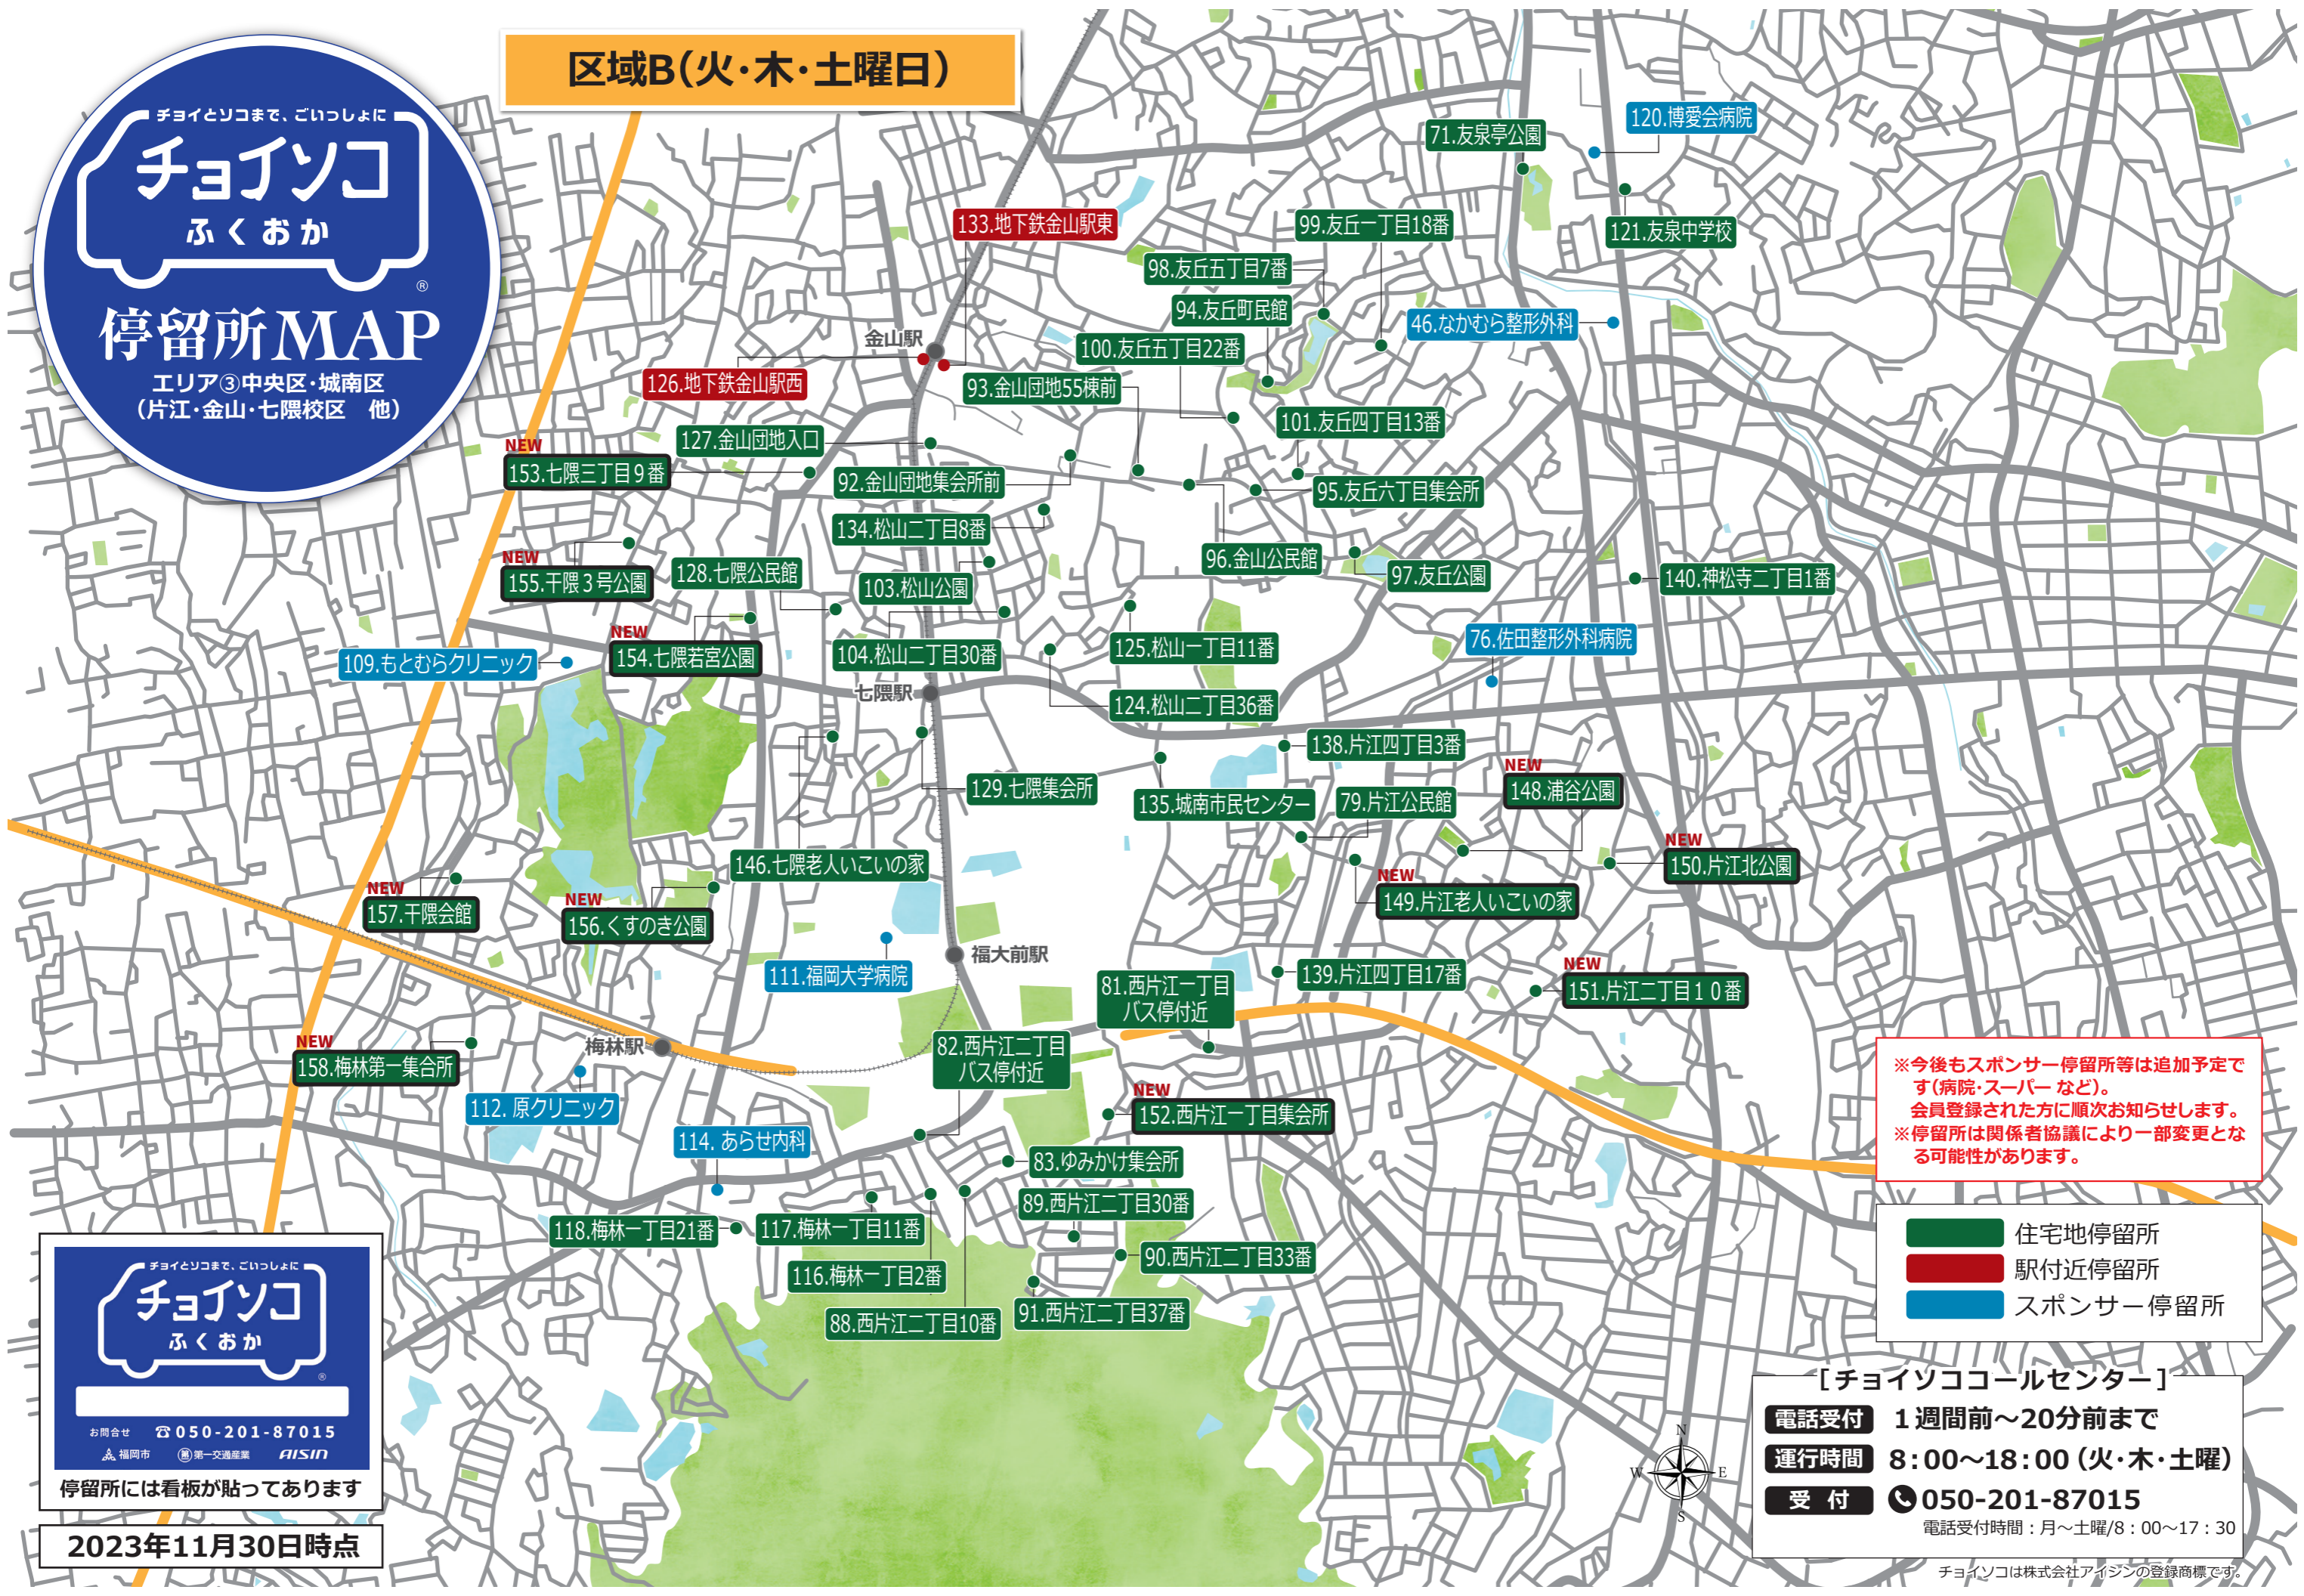

# 区域B(火・木・土曜日)

チョイとソコまで、ごいっしょに

## チョイソコ

ふくおか

### 停留所MAP

エリア③中央区・城南区  
(片江・金山・七隈校区 他)

※今後もスポンサー停留所等は追加予定です(病院・スーパーなど)。会員登録された方に順次お知らせします。※停留所は関係者協議により一部変更となる可能性があります。

- 住宅地停留所
- 駅付近停留所
- スポンサー停留所

【チョイソココールセンター】

**電話受付** 1週間前～20分前まで

**運行時間** 8:00～18:00 (火・木・土曜)

**受付** ☎050-201-87015

電話受付時間：月～土曜/8:00～17:30

チョイとソコまで、ごいっしょに