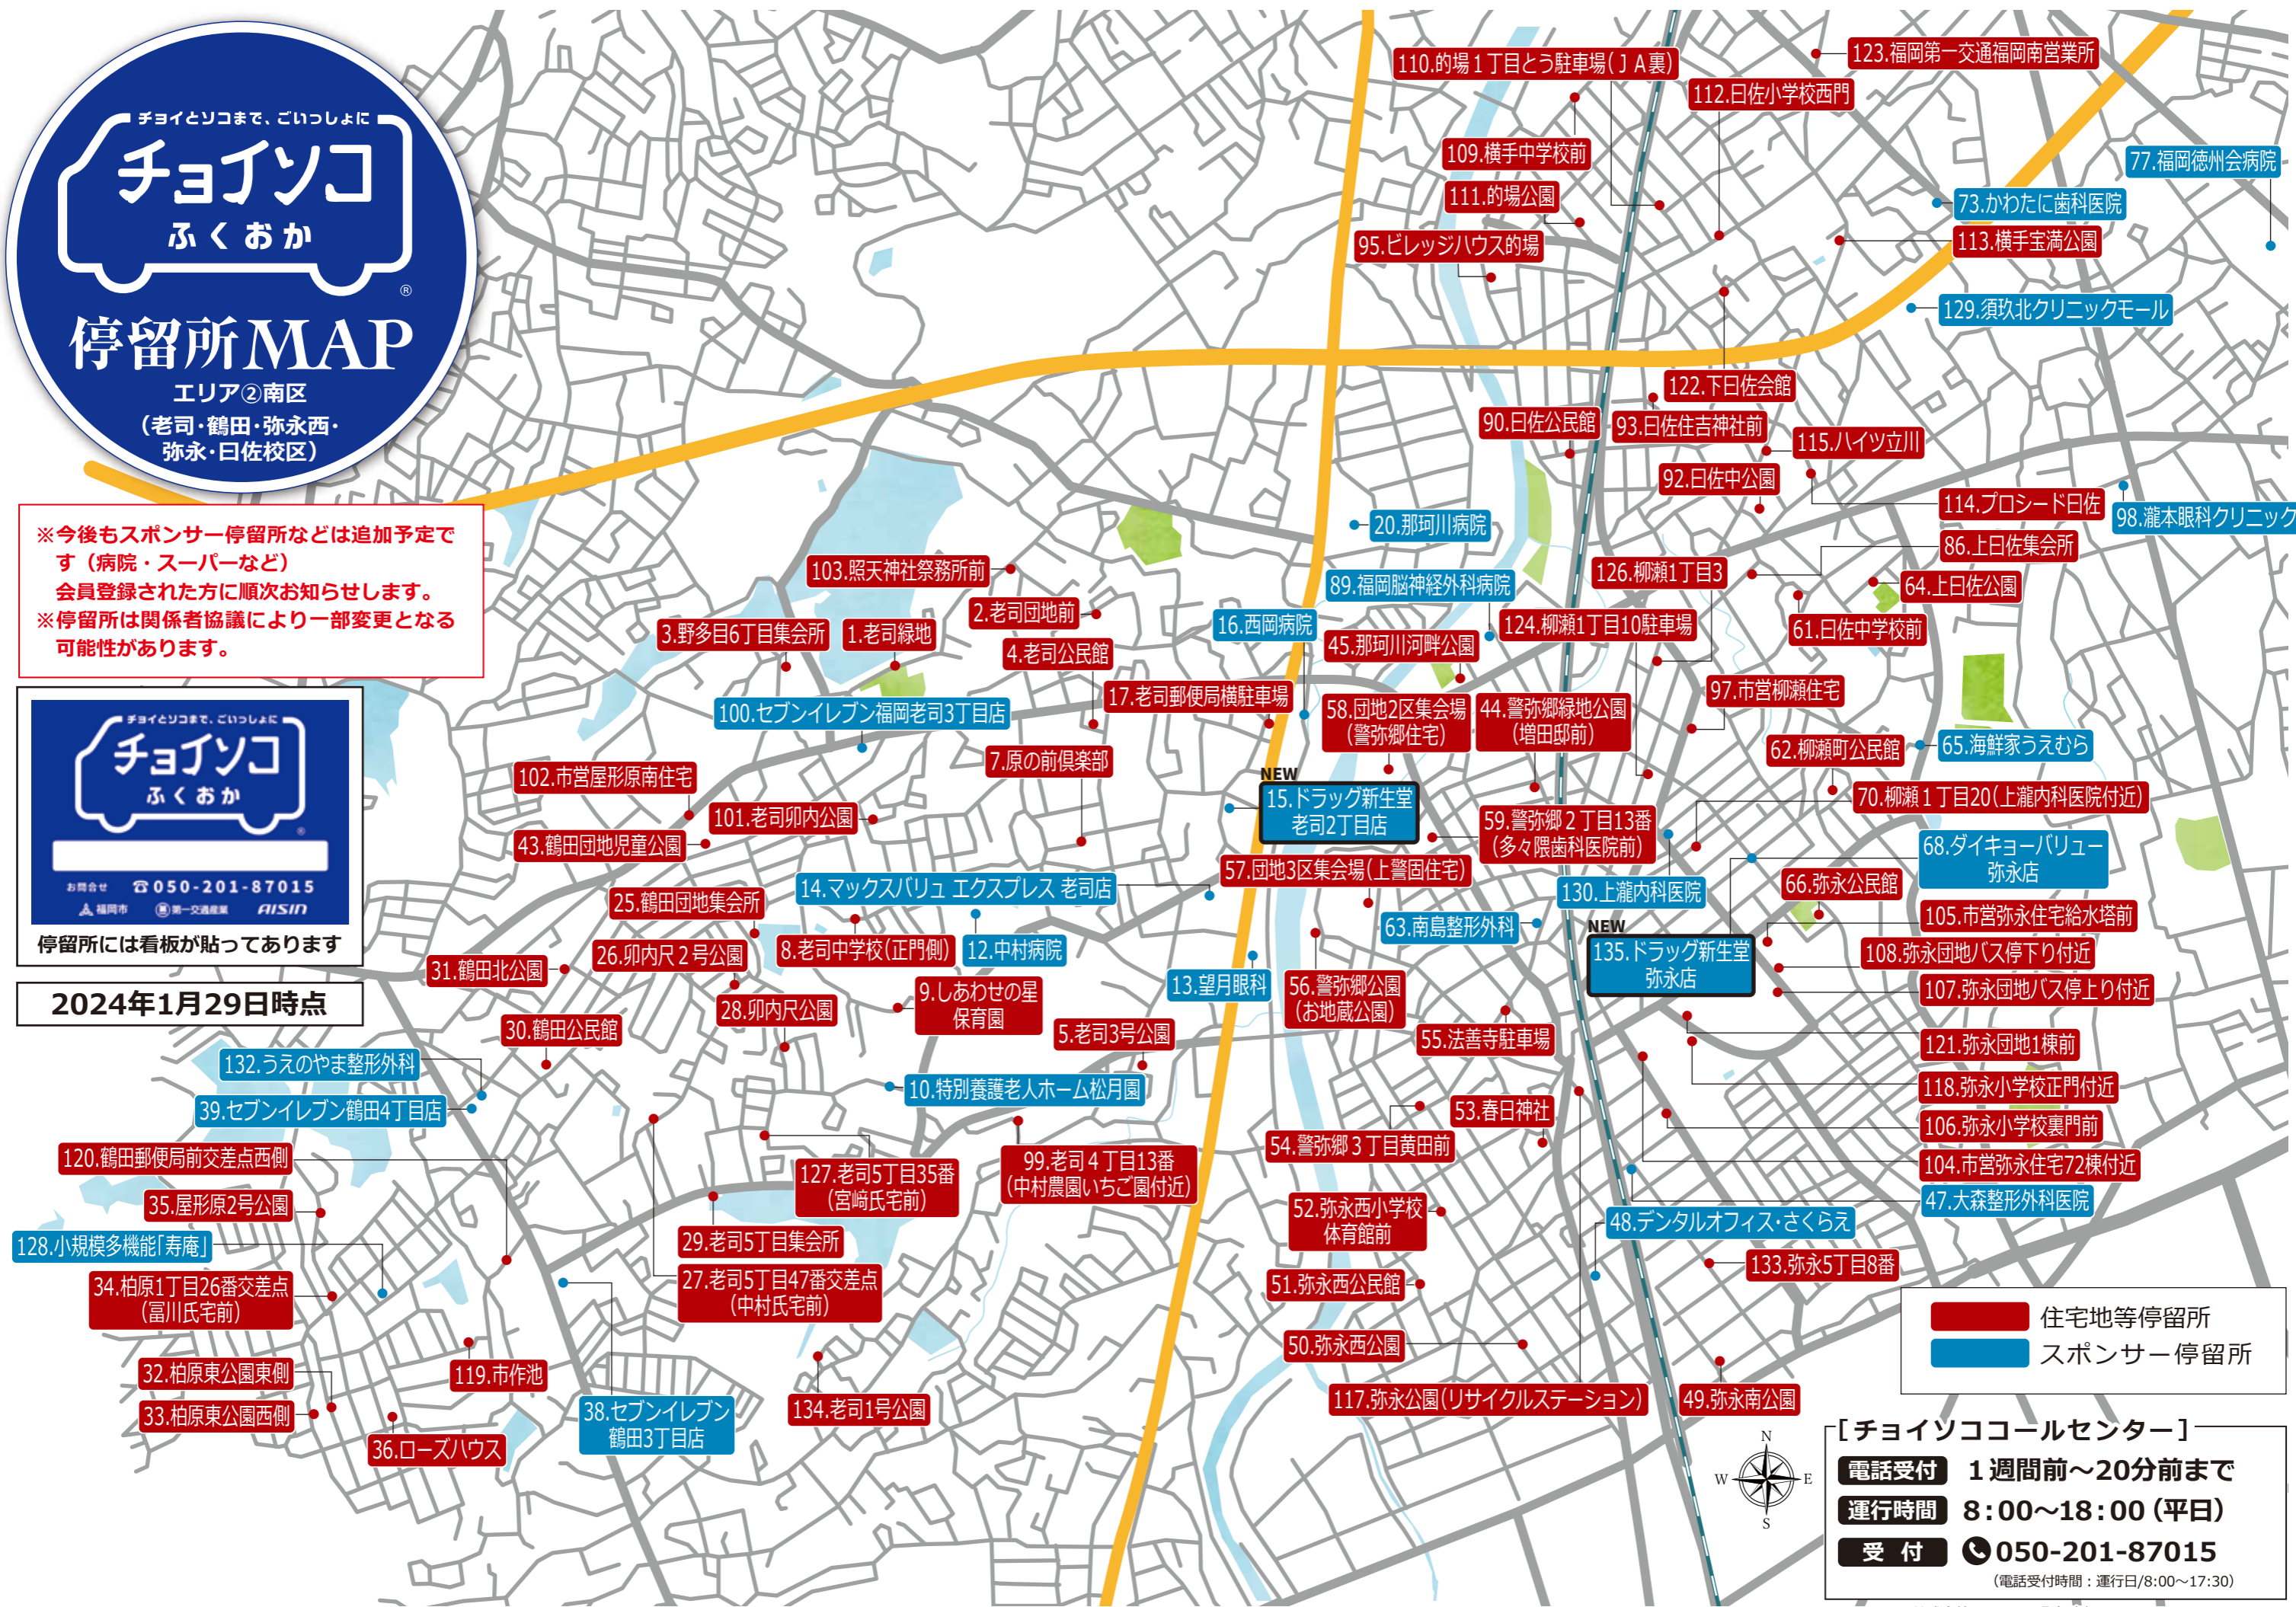

チョイとソコまで、ごいっしょに

チョイソコ

ふくおか

停留所MAP

エリア②南区
(老司・鶴田・弥永西・弥永・日佐校区)

※今後もスポンサー停留所などは追加予定です(病院・スーパーなど)
会員登録された方に順次お知らせします。
※停留所は関係者協議により一部変更となる可能性があります。

チョイとソコまで、ごいっしょに

チョイソコ

ふくおか

お問合せ ☎050-201-87015

福岡市 第一交通産業 Aisin

停留所には看板が貼ってあります

2024年1月29日時点

住宅地等停留所
スポンサー停留所

【チョイソココールセンター】

電話受付 1週間前～20分前まで

運行時間 8:00～18:00(平日)

受付 ☎050-201-87015
(電話受付時間: 運行日/8:00～17:30)

チョイソコは株式会社アイシンの登録商標です。