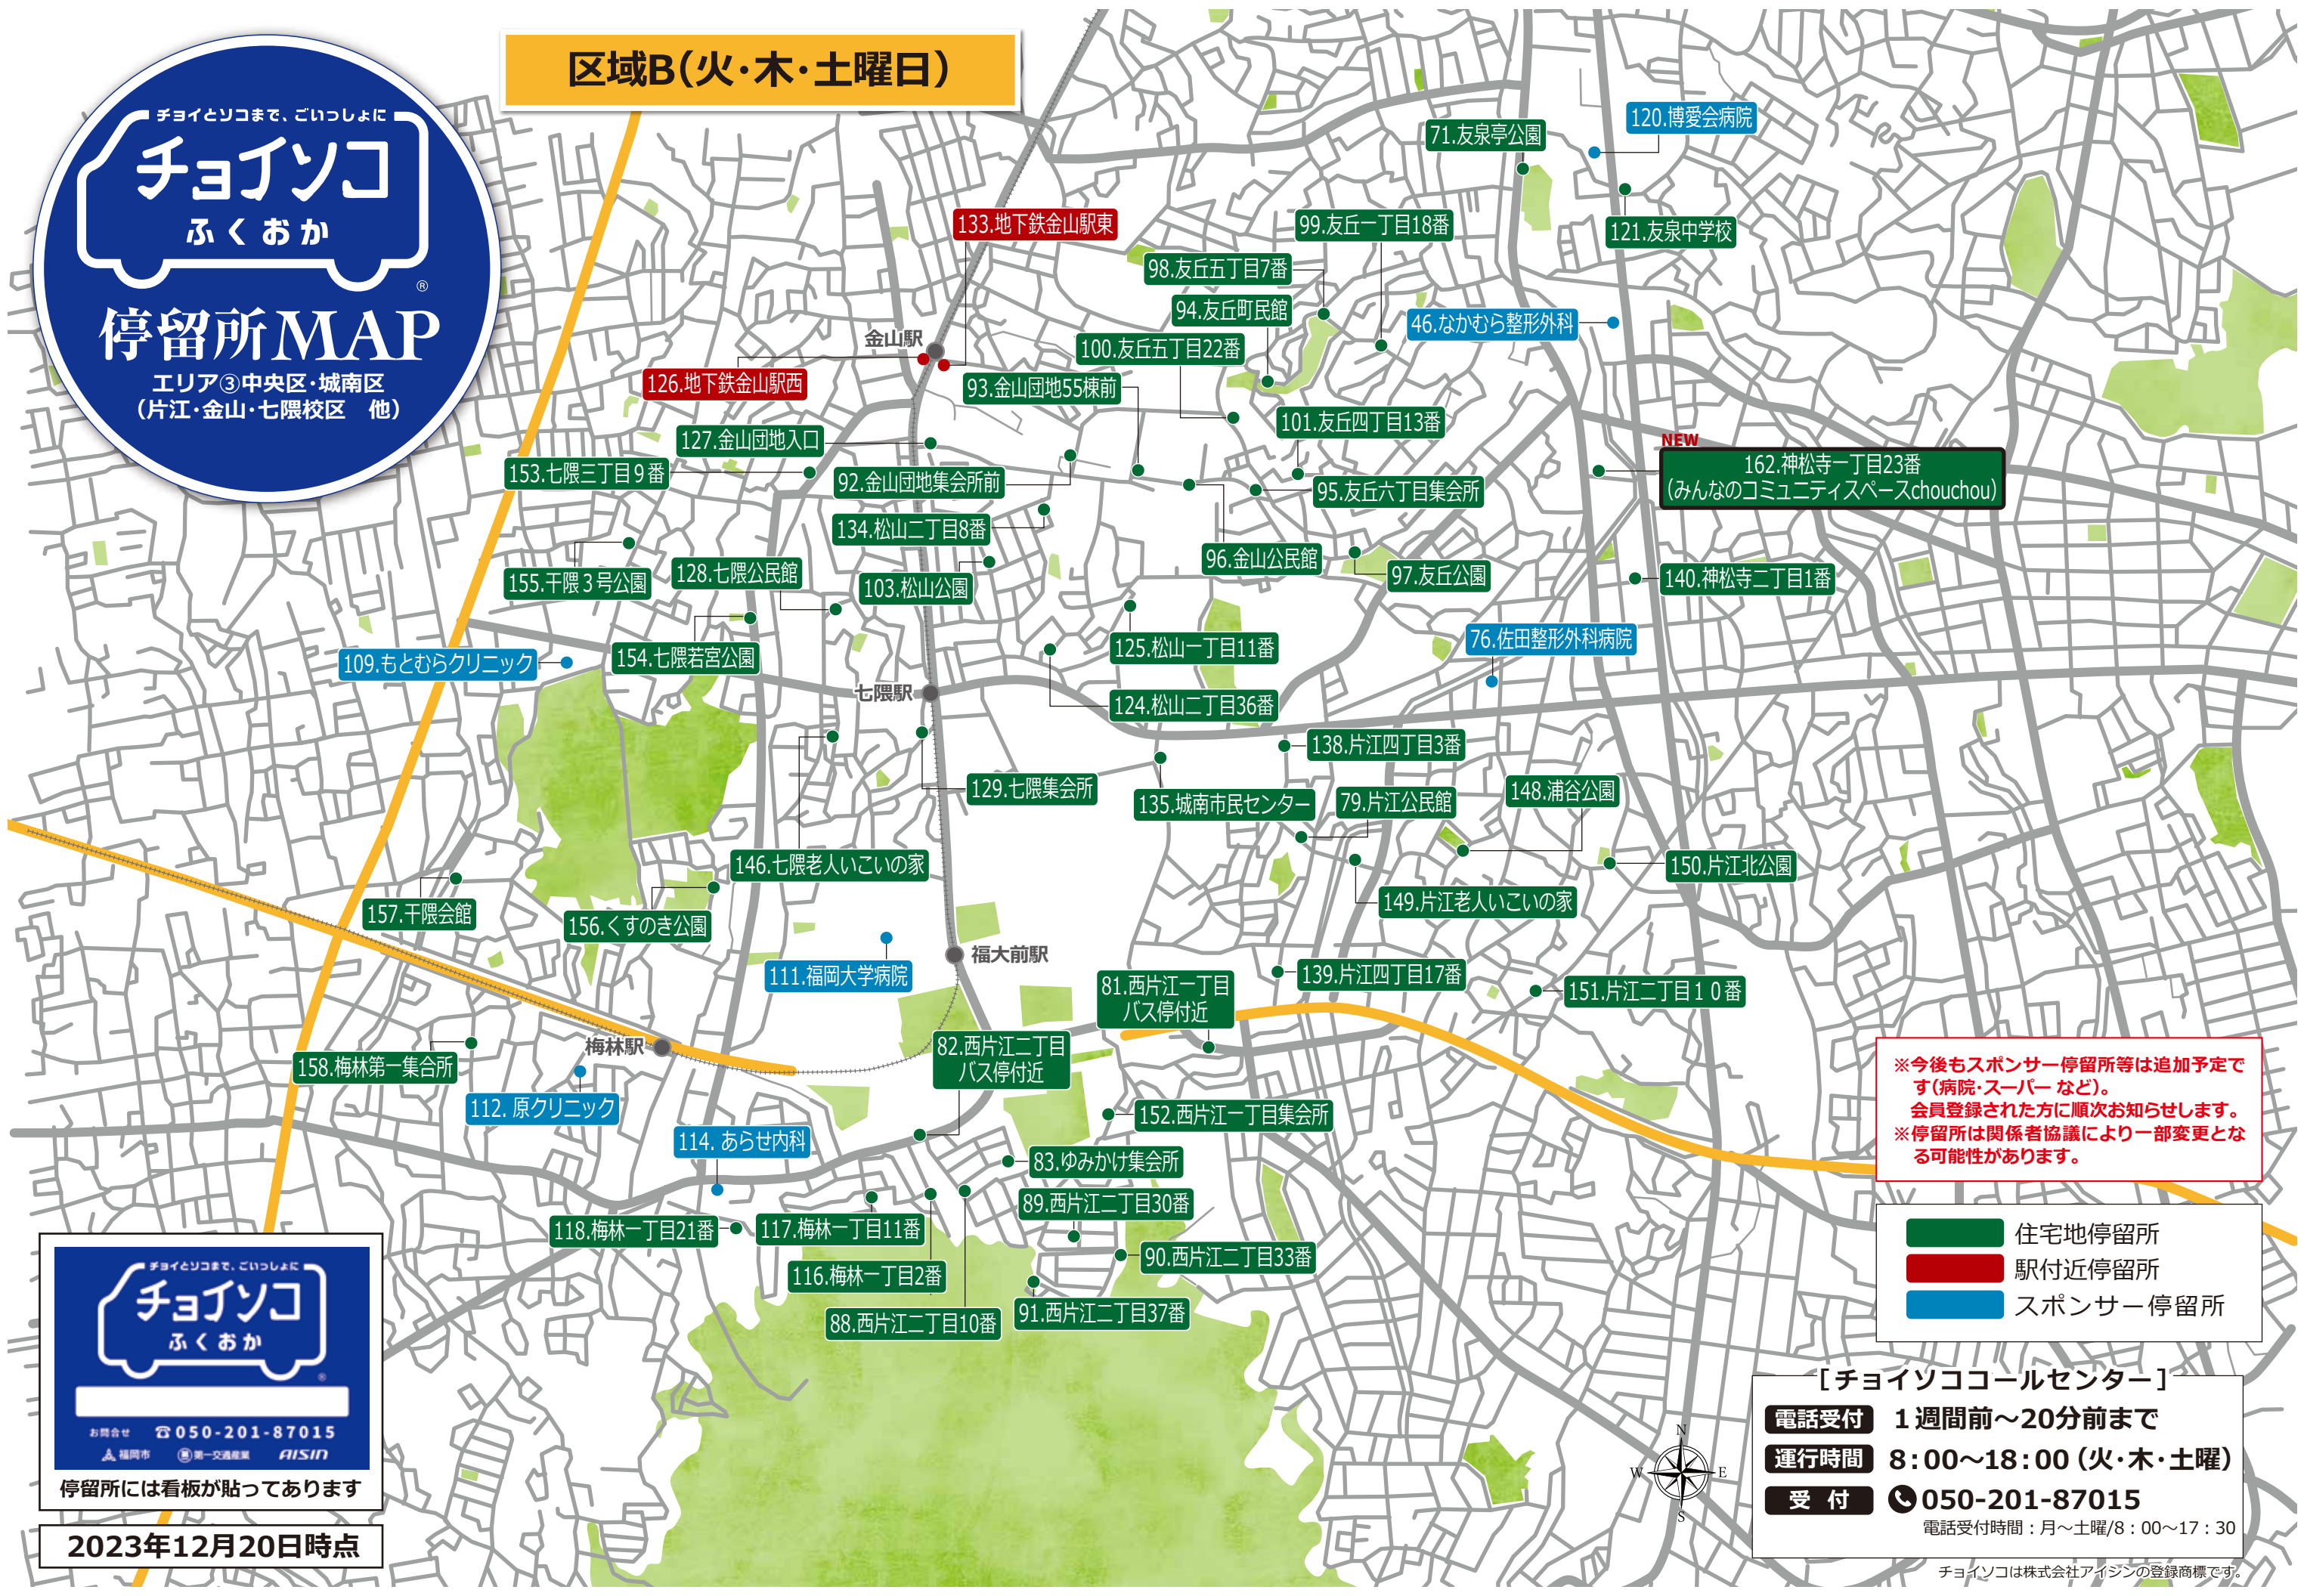

区域B(火・木・土曜日)

チョイソコ
ふくおか
停留所MAP
エリア③中央区・城南区
(片江・金山・七隈校区 他)

※今後もスポンサー停留所等は追加予定です(病院・スーパーなど)。会員登録された方に順次お知らせします。※停留所は関係者協議により一部変更となる可能性があります。

- 住宅地停留所
- 駅付近停留所
- スポンサー停留所

【チョイソココールセンター】
電話受付 1週間前～20分前まで
運行時間 8:00～18:00(火・木・土曜)
受付 ☎050-201-87015
電話受付時間：月～土曜/8:00～17:30

チョイソコ
ふくおか
お問合せ ☎050-201-87015
福岡市 第一交通産業 AISIN
停留所には看板が貼ってあります

2023年12月20日時点

チョイソコは株式会社アイジンの登録商標です。