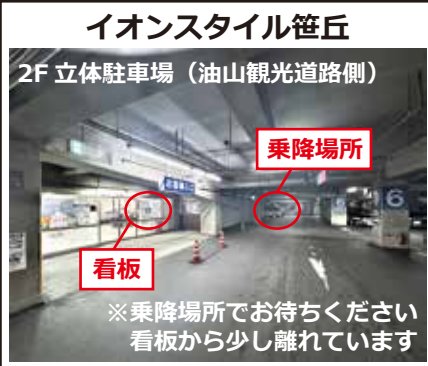

区域A(月・水・金曜日)

チョイソコ
ふくおか

お問合せ ☎ 050-201-87015
福岡市 第一交通産業 AISIN

停留所には看板が貼ってあります

2024年10月1時点

チョイソコ
ふくおか

停留所MAP

エリア③中央区・城南区
(赤坂・草ヶ江・小笹・
長尾校区 他)

※今後もスポンサー停留所等は追加予定です(病院・スーパーなど)。
※停留所は関係者協議により一部変更となる可能性があります。

- 住宅地停留所
- 駅付近停留所
- スポンサー停留所

[チョイソココールセンター]

電話受付 1週間前~20分前まで

運行時間 8:00~18:00 (月・水・金曜)

受付 ☎ 050-201-87015
電話受付時間: 月~土曜/8:00~17:30

チョイソコは株式会社アイシンの登録商標です。