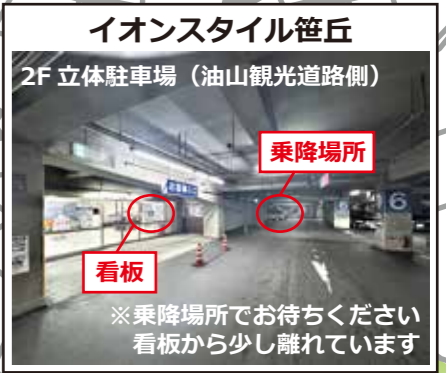

### 区域B(火・木・土曜日)

※今後もスポンサー停留所等は追加予定です(病院・スーパーなど)。  
※停留所は関係者協議により一部変更となる可能性があります。

- 住宅地停留所
- 駅付近停留所
- スポンサー停留所

「チョイソココールセンター」

**電話受付** 1週間前～20分前まで

**運行時間** 8:00～18:00 (火・木・土曜)

**受付** ☎050-201-87015

電話受付時間：月～土曜/8:00～17:30